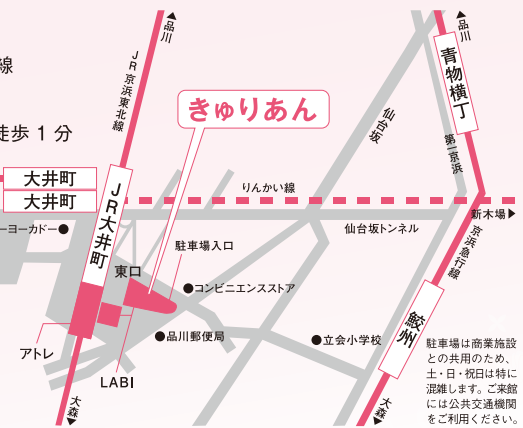

二胡体験講座

ウェイウェイ先生のアルバムに参加

地元商店街のイベントに出演

心弦教室
使用
二胡教材

好評発売中!

新規開講
受付中

- 土曜初心者クラス
- 日曜初心者クラス
- 平日昼・夜初心者クラス
- ジュニアクラス(6~12歳)

11月24日(月・祝)
体験講座
受付中

詳細はお問い合わせください

会場
のご案内

品川区立総合区民会館
きゅりあん 8階大ホール

〒140-0011 東京都品川区東大井 5-18-1

交通

JR 京浜東北線
東急大井町線
りんかい線
「大井町駅」徒歩1分

東急大井町線
大井町
大井町
大井町
大井町

京浜急行線
「青物横丁駅」
徒歩14分
「鮫洲駅」
徒歩11分

心弦二胡教室

最寄り駅：東急目黒線「武蔵小山駅」徒歩3分

Tel&Fax:03-3712-2618
Email:in_fo@shingen-niko.com
http://www.shingen-niko.com
http://facebook.com/shingenniko