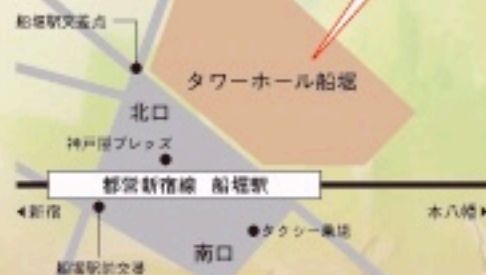

新編楽譜
変化中

- 土曜初心者クラス
- 平日昼・夜 初心者クラス
- 日曜初心者クラス
- 個人レッスン

＊編者者編入も随時募集しております

体験演奏
受付中

定員制。
詳細はお問い合わせください

心弦二胡教室

最寄り駅：東急目黒線「武蔵小山駅」徒歩3分

Tel & Fax : 03-6426-8865
Email: in_fo@shingen-niko.com
http://www.shingen-niko.com
http://facebook.com/shingenniko

タワーホール船堀
5階大ホール

5階大ホール

都営新宿線「新橋駅」から 各約30分 快速約21分
都営新宿線「船堀駅」北口 徒歩約1分

入場無料 事前予約制

観覧お申込み受付中 (演奏会前日10月7日まで) ▶▶▶

心弦二胡

検索